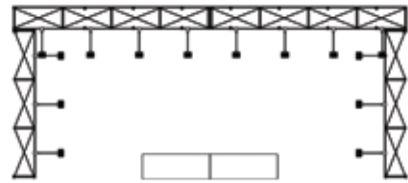

Modulární řešení

X RAY stěny jsou modulárním systémem, ze kterého je možné postavit reprezentativní stánek z několika stěn vzájemně propojených jednoduchými konektory.

Rovný konektor

Spojení stěn z leva do prava s rovným konektorem

3x3 sestava
č. 02

3x3 sestava
č. 03

3x3 sestava
č. 04

3x3 sestava
č.05

3x3 sestava
č.06

4x3 sestava
č.07

4x3 sestava
č.08

4x3 sestava
č.09

4x3 sestava
č.10

3x1 sestava
č.11

4x3 sestava
č.12

8x3 sestava
č.13

8x3 sestava
č.14

6x3 sestava
č.15

8x3 sestava
č.16

8x3 sestava
č. 17

6x3 sestava
č. 18

8x3 sestava
č. 19

8x3 sestava
č. 20

8x3 sestava
č.21

8x1 sestava
č.22

8x1 sestava
č.23

8x3 sestava
č.24

12x3 sestava
č. 25