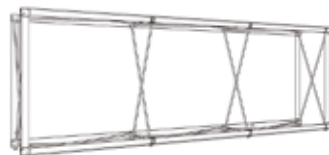

X-RAY stěna

X-RAY rovná stěna 1x4
77cmx297cm

X-RAY rovná stěna 2x4
150cmx297cm

Nežádанější

X-RAY rovná stěna 3x4
224cmx297cm

Nežádанější

X-RAY rovná stěna 4x4
297cmx297cm

X-RAY rovná stěna 1x3
77cmx224cm

X-RAY rovná stěna 2x3
150cmx224cm

Nežádанější

X-RAY rovná stěna 3x3
224cmx224cm

Nežádанější

X-RAY rovná stěna 4x3
297cmx224cm

X-RAY rovná stěna 1x2
77cmx150cm

X-RAY rovná stěna 2x2
150cmx150cm

X-RAY rovná stěna 3x2
224cmx150cm

X-RAY rovná stěna 4x2
297cmx150cm

X-RAY rovná stěna 3x1
150cmx77cm

X-RAY rovná stěna 3x1
224cmx77cm

Specifikace X-RAY modulů
a jejich rozměry

Jedno dílná lišta

Dvou dílná lišta

Tří dílná lišta

Čtyř dílná lišta