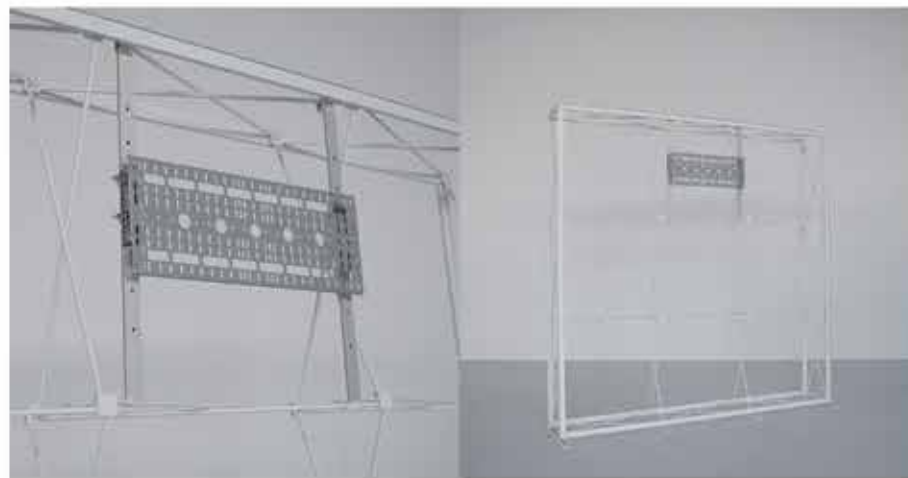

Držák na monitor