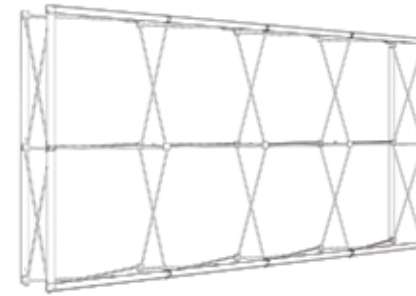

Nelze uvěřit tolika skvělým řešením, které lze vytvořit s X-Ray systémem.

O stěně X Ray

X RAY stěna má základ v pop up konstrukci a profilovaných lištách s "F" drážkou pro vsunutí textilního banneru s našitým silikonovým proužkem.

X-RAY stěna

X-RAY rovná stěna 1x4
77cmx297cm

X-RAY rovná stěna 2x4
150cmx297cm

Nežádанější

X-RAY rovná stěna 3x4
224cmx297cm

Nežádанější

X-RAY rovná stěna 4x4
297cmx297cm

X-RAY rovná stěna 1x3
77cmx224cm

X-RAY rovná stěna 2x3
150cmx224cm

Nežádанější

X-RAY rovná stěna 3x3
224cmx224cm

Nežádанější

X-RAY rovná stěna 4x3
297cmx224cm

X-RAY rovná stěna 1x2
77cmx150cm

X-RAY rovná stěna 2x2
150cmx150cm

X-RAY rovná stěna 3x2
224cmx150cm

X-RAY rovná stěna 4x2
297cmx150cm

X-RAY rovná stěna 3x1
150cmx77cm

X-RAY rovná stěna 3x1
224cmx77cm

Specifikace X-RAY modulů
a jejich rozměry

Jedno dílná lišta

Dvou dílná lišta

Tří dílná lišta

Čtyř dílná lišta