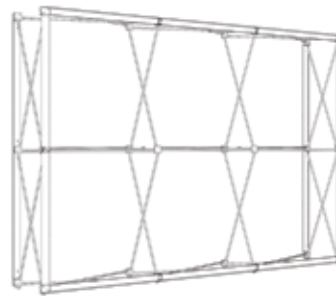

Nelze uvěřit tolika skvělým řešením, které lze vytvořit s X-Ray systémem.

O stěně X Ray

X RAY stěna má základ v pop up konstrukci a profilovaných lištách s "F" drážkou pro vsunutí textilního banneru s našitým silikonovým proužkem.

X-RAY stěna

X-RAY rovná stěna 1x4
77cmx297cm

X-RAY rovná stěna 2x4
150cmx297cm

Nežádанější

X-RAY rovná stěna 3x4
224cmx297cm

Nežádанější

X-RAY rovná stěna 4x4
297cmx297cm

X-RAY rovná stěna 1x3
77cmx224cm

X-RAY rovná stěna 2x3
150cmx224cm

Nežádанější

X-RAY rovná stěna 3x3
224cmx224cm

Nežádанější

X-RAY rovná stěna 4x3
297cmx224cm

X-RAY rovná stěna 1x2
77cmx150cm

X-RAY rovná stěna 2x2
150cmx150cm

X-RAY rovná stěna 3x2
224cmx150cm

X-RAY rovná stěna 4x2
297cmx150cm

X-RAY rovná stěna 3x1
150cmx77cm

X-RAY rovná stěna 3x1
224cmx77cm

Specifikace X-RAY modulů
a jejich rozměry

Jedno dílná lišta

Dvou dílná lišta

Tří dílná lišta

Čtyř dílná lišta