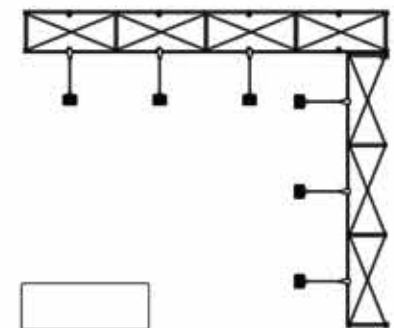

Modulární řešení

X RAY stěny jsou modulárním systémem, ze kterého je možné postavit reprezentativní stánek z několika stěn vzájemně propojených jednoduchými konektory.

Rovný konektor

Spojení stěn z leva do prava s rovným konektorem

Spojení stěn horní se spodní nebo zadní a přední s rovným konektorem

L konektor

Stavba stěny do L nebo přemostění s L konektorem

L konektor vnitřní

Vytvořte T stěnu
s vnitřním L konektorem

3x3 sestava
č. 01

3x3 sestava
č. 02

3x3 sestava
č. 03

3x3 sestava
č. 04

3x3 sestava
č.05

3x3 sestava
č.06

4x3 sestava
č.07

4x3 sestava
č.08

4x3 sestava
č.09

4x3 sestava
č.10

3x1 sestava
č.11

4x3 sestava
č.12

8x3 sestava
č.13

8x3 sestava
č.14

6x3 sestava
č.15

8x3 sestava
č.16

8x3 sestava
č. 17