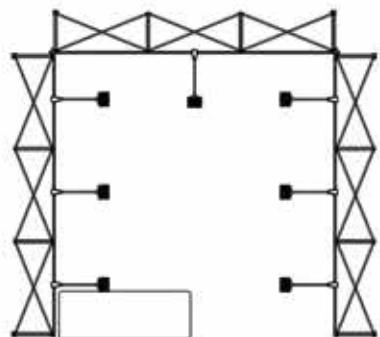

Modulární řešení

X RAY stěny jsou modulárním systémem, ze kterého je možné postavit reprezentativní stánek z několika stěn vzájemně propojených jednoduchými konektory.

Rovný konektor

Spojení stěn z leva do prava s rovným konektorem

Spojení stěn horní se spodní nebo zadní a přední s rovným konektorem

L konektor

Stavba stěny do L nebo přemostění s L konektorem

L konektor vnitřní

Vytvořte T stěnu
s vnitřním L konektorem

3x3 sestava
č. 01

3x3 sestava
č. 02

3x3 sestava
č. 03

3x3 sestava
č. 04

3x3 sestava
č.05

3x3 sestava
č.06

4x3 sestava
č.07

4x3 sestava
č.08

4x3 sestava
č.09