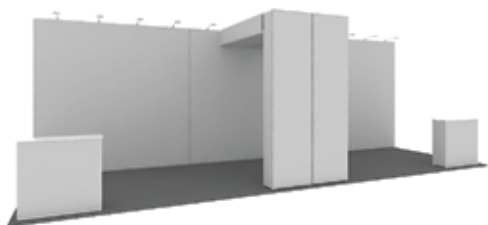

Backlit stěna (prosvětlená)

X RAY stěna má skvělé a jednoduché řešení pro celoplošné nasvícení ze zadu. Jedná se o nejjednodušší systém velko-formátového lightboxu na světě.

Modulární řešení

X RAY stěny jsou modulárním systémem, ze kterého je možné postavit reprezentativní stánek z několika stěn vzájemně propojených jednoduchými konektory.

6x3 sestava
č. 18

8x3 sestava
č. 19

8x3 sestava
č. 20

8x3 sestava
č.21

8x1 sestava
č.22

8x1 sestava
č.23

8x3 sestava
č.24

12x3 sestava
č. 25

7x3 sestava
č.26

12x3 sestava
č. 27

Spousta sestav a řešení

Můžete snadno tvořit nespočet sestav a řešení s velmi jednoduchým X-RAY systémem.

L konektor

Rovný konektor

L konektor vnitřní

LED osvětlení