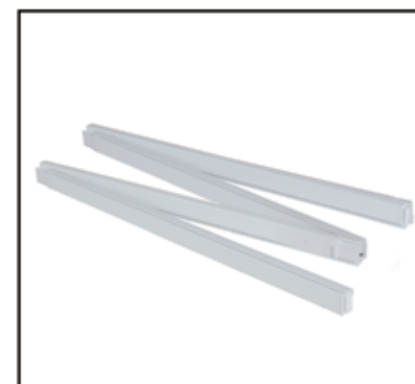

X-RAY rovná stěna 4x2
297cmx150cm

X-RAY rovná stěna 3x1
150cmx77cm

X-RAY rovná stěna 3x1
224cmx77cm

Specifikace X-RAY modulů
a jejich rozměry

Jedno dílná lišta

Dvou dílná lišta

Tří dílná lišta

Čtyř dílná lišta