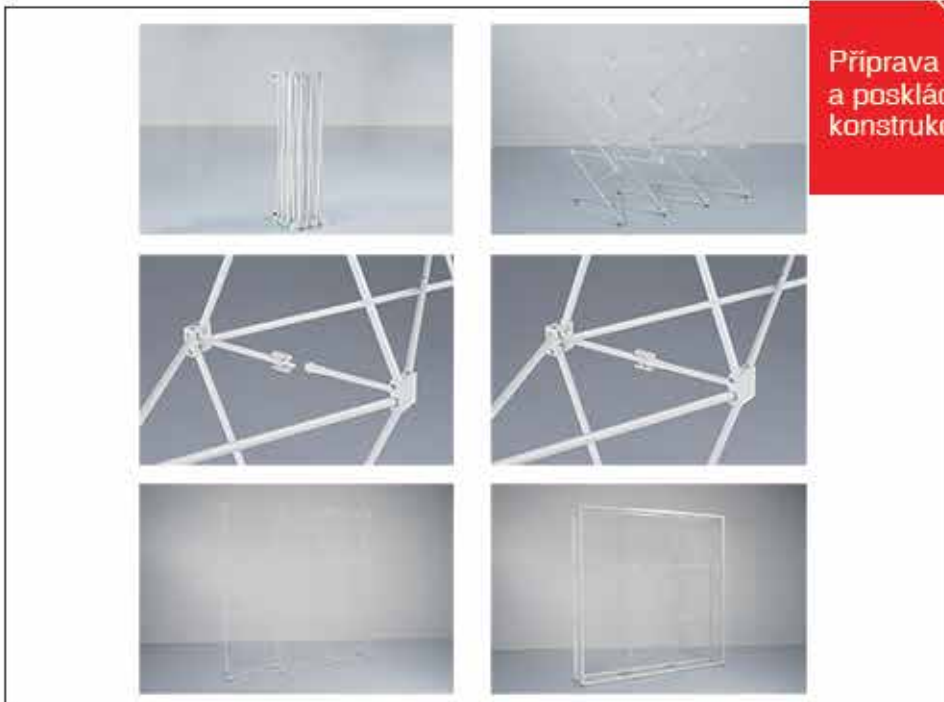

X-RAY stěna

inovativní modulární systém

X-RAY stěna je revoluční POP up systém

Blockout stěna

Textilní blockoutová grafika se silikonovým proužkem je nainstalovaná do profilu s F drážkou. Jedná se o jednoduché řešení s čistým ukončením textilní pop up stěny.

Backlit stěna (prosvětlená)

X RAY stěna má skvělé a jednoduché řešení pro celoplošné nasvícení ze zadu. Jedná se o nejjednodušší systém velko-formátového lightboxu na světě.

Modulární řešení

X RAY stěny jsou modulárním systémem, ze kterého je možné postavit reprezentativní stánek z několika stěn vzájemně propojených jednoduchými konektory.

Nelze uvěřit tolika skvělým řešením, které lze vytvořit s X-Ray systémem.

O stěně X Ray

X RAY stěna má základ v pop up konstrukci a profilovaných lištách s "F" drážkou pro vsunutí textilního banneru s našitým silikonovým proužkem.

Nasazení obvodového profilu s drážkou

1

2

3

4

Příprava a poskládání konstrukce

Instalace textilní grafiky

X-RAY rovná stěna