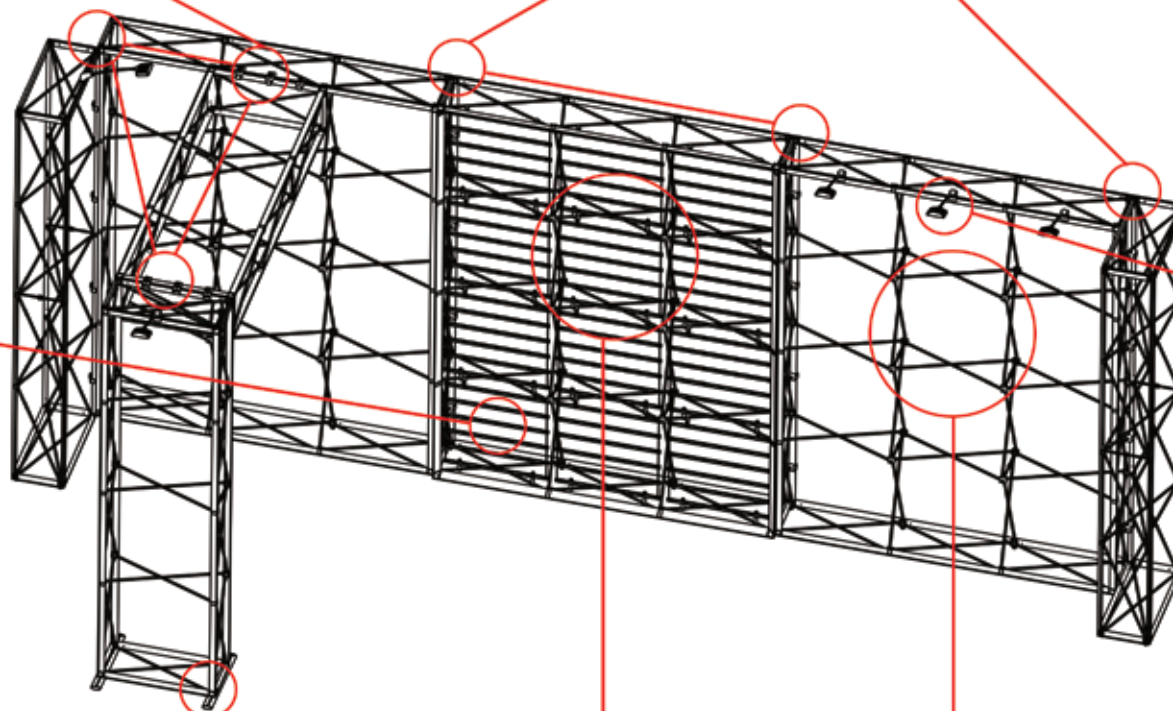

Nelze uvěřit tolika skvělým řešením, které lze vytvořit s X-Ray systémem.

O stěně X Ray

X RAY stěna má základ v pop up konstrukci a profilovaných lištách s "F" drážkou pro vsunutí textilního banneru s našitým silikonovým proužkem.

7x3 sestava
č.26

12x3 sestava
č. 27

Spousta sestav a řešení

Můžete snadno tvořit nespočet sestav a řešení s velmi jednoduchým X-RAY systémem.

L konektor

Rovný konektor

L konektor vnitřní

LED osvětlení

LED světlo
Konektor pro světlo

Stabilizační noha

X-RAY prosvětlená stěna

X-RAY rovná stěna

X-RAY prosvětlená stěna

1š x 3v | 2š x 3v | 3š x 3v | 4š x 3v
 1š x 2v | 2š x 2v | 3š x 2v | 4š x 2v
 1š x 1v | 2š x 1v | 3š x 1v | 4š x 1v
 (š x v - jsou označení počtem polí do šířky a do výšky - nejedná se o velikost v metrech)