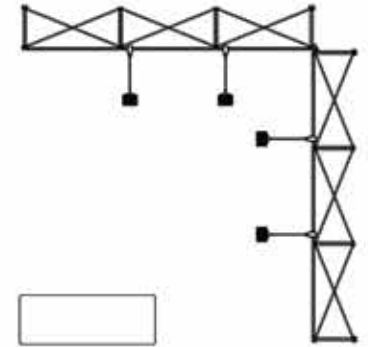

Modulární řešení

X RAY stěny jsou modulárním systémem, ze kterého je možné postavit reprezentativní stánek z několika stěn vzájemně propojených jednoduchými konektory.

Rovný konektor

Spojení stěn z leva do prava s rovným konektorem

Spojení stěn horní se spodní nebo zadní a přední s rovným konektorem

L konektor

Stavba stěny do L nebo přemostění s L konektorem

L konektor vnitřní

Vytvořte T stěnu
s vnitřním L konektorem

3x3 sestava
č. 01

3x3 sestava
č. 02

3x3 sestava
č. 03

3x3 sestava
č. 04

3x3 sestava
č.05

3x3 sestava
č.06

4x3 sestava
č.07

4x3 sestava
č.08

4x3 sestava
č.09

4x3 sestava
č.10

3x1 sestava
č.11

4x3 sestava
č.12

8x3 sestava
č.13

8x3 sestava
č.14

6x3 sestava
č.15

8x3 sestava
č.16

8x3 sestava
č. 17