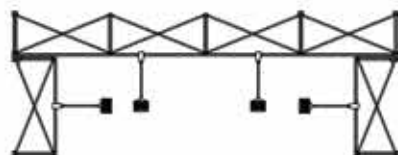

Modulární řešení

X RAY stěny jsou modulárním systémem, ze kterého je možné postavit reprezentativní stánek z několika stěn vzájemně propojených jednoduchými konektory.

Rovný konektor

Spojení stěn z leva do prava s rovným konektorem

Spojení stěn horní se spodní nebo zadní a přední s rovným konektorem

L konektor

Stavba stěny do L nebo přemostění s L konektorem

L konektor vnitřní

Vytvořte T stěnu
s vnitřním L konektorem

3x3 sestava
č. 01

3x3 sestava
č. 02

3x3 sestava
č. 03

3x3 sestava
č. 04

3x3 sestava
č.05

3x3 sestava
č.06

4x3 sestava
č.07

4x3 sestava
č.08

4x3 sestava
č.09

4x3 sestava
č.10

3x1 sestava
č.11

4x3 sestava
č.12

8x3 sestava
č.13

8x3 sestava
č.14

6x3 sestava
č.15

8x3 sestava
č.16

8x3 sestava
č. 17