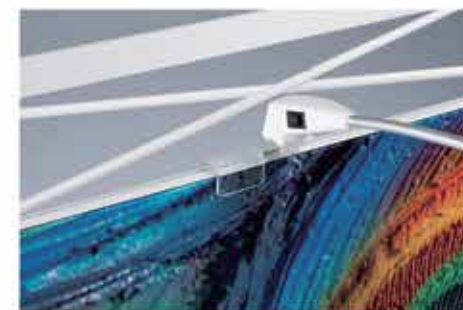

Příslušenství
Konektor pro bodové světlo

Příslušenství
LED bodové světlo