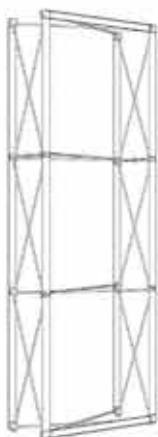

X-RAY stěna

X-RAY rovná stěna 1x4
77cmx297cm

X-RAY rovná stěna 2x4
150cmx297cm

Nežádанější

X-RAY rovná stěna 3x4
224cmx297cm

Nežádанější

X-RAY rovná stěna 4x4
297cmx297cm

X-RAY rovná stěna 1x3
77cmx224cm

X-RAY rovná stěna 2x3
150cmx224cm

Nežádанější

X-RAY rovná stěna 3x3
224cmx224cm

Nežádанější

X-RAY rovná stěna 4x3
297cmx224cm

X-RAY rovná stěna 1x2
77cmx150cm

X-RAY rovná stěna 2x2
150cmx150cm

X-RAY rovná stěna 3x2
224cmx150cm

X-RAY rovná stěna 4x2
297cmx150cm

X-RAY rovná stěna 3x1
150cmx77cm

X-RAY rovná stěna 3x1
224cmx77cm

Specifikace X-RAY modulů
a jejich rozměry

Jedno dílná lišta

Dvou dílná lišta

Tří dílná lišta

Čtyř dílná lišta

Držák na monitor

Police
(nutný držák na monitor)

Rovný textilní
popup

Stolek

Blockout stolek

Backlit (prosvětlený) stolek

X RAY Stolek
100X100X38cm
200X100X38cm

Prosvětlený stolek