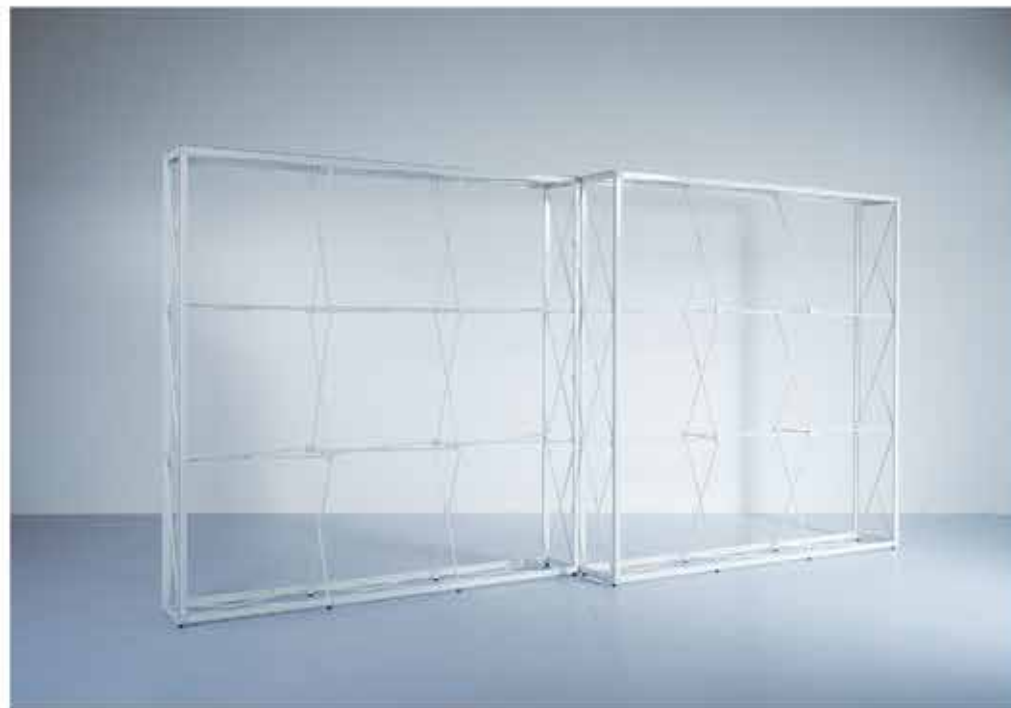

X-RAY stěna

inovativní modulární systém

X-RAY stěna je revoluční POP up systém

Blockout stěna

Textilní blockoutová grafika se silikonovým proužkem je nainstalovaná do profilu s F drážkou. Jedná se o jednoduché řešení s čistým ukončením textilní pop up stěny.

Backlit stěna (prosvětlená)

X RAY stěna má skvělé a jednoduché řešení pro celoplošné nasvícení ze zadu. Jedná se o nejjednodušší systém velko-formátového lightboxu na světě.

Modulární řešení

X RAY stěny jsou modulárním systémem, ze kterého je možné postavit reprezentativní stánek z několika stěn vzájemně propojených jednoduchými konektory.

100x100x40cm

X-RAY

Backlit

X RAY stěna má skvělé a jednoduché řešení pro celoplošné nasvícení ze zadu. Jedná se o nejjednodušší systém velko-formátového lightboxu na světě.

Sestavení rámu
a lišt k prosvětlení
textili

Modulární řešení

X RAY stěny jsou modulárním systémem, ze kterého je možné postavit reprezentativní stánek z několika stěn vzájemně propojených jednoduchými konektory.

Rovný konektor

Spojení stěn z leva do prava s rovným konektorem