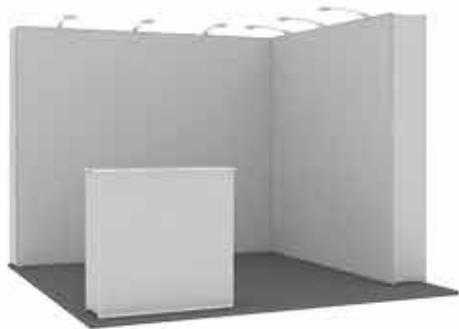

Backlit stěna (prosvětlená)

X RAY stěna má skvělé a jednoduché řešení pro celoplošné nasvícení ze zadu. Jedná se o nejjednodušší systém velko-formátového lightboxu na světě.

Modulární řešení

X RAY stěny jsou modulárním systémem, ze kterého je možné postavit reprezentativní stánek z několika stěn vzájemně propojených jednoduchými konektory.

Nelze uvěřit tolika skvělým řešením, které lze vytvořit s X-Ray systémem.

O stěně X Ray

X RAY stěna má základ v pop up konstrukci a profilovaných lištách s "F" drážkou pro vsunutí textilního banneru s našitým silikonovým proužkem.

Modulární řešení

X RAY stěny jsou modulárním systémem, ze kterého je možné postavit reprezentativní stánek z několika stěn vzájemně propojených jednoduchými konektory.

Rovný konektor

Spojení stěn z leva do prava s rovným konektorem

3x3 sestava
č. 02

3x3 sestava
č. 03

3x3 sestava
č. 04

3x3 sestava
č.05

3x3 sestava
č.06

4x3 sestava
č.07

4x3 sestava
č.08

4x3 sestava
č.09