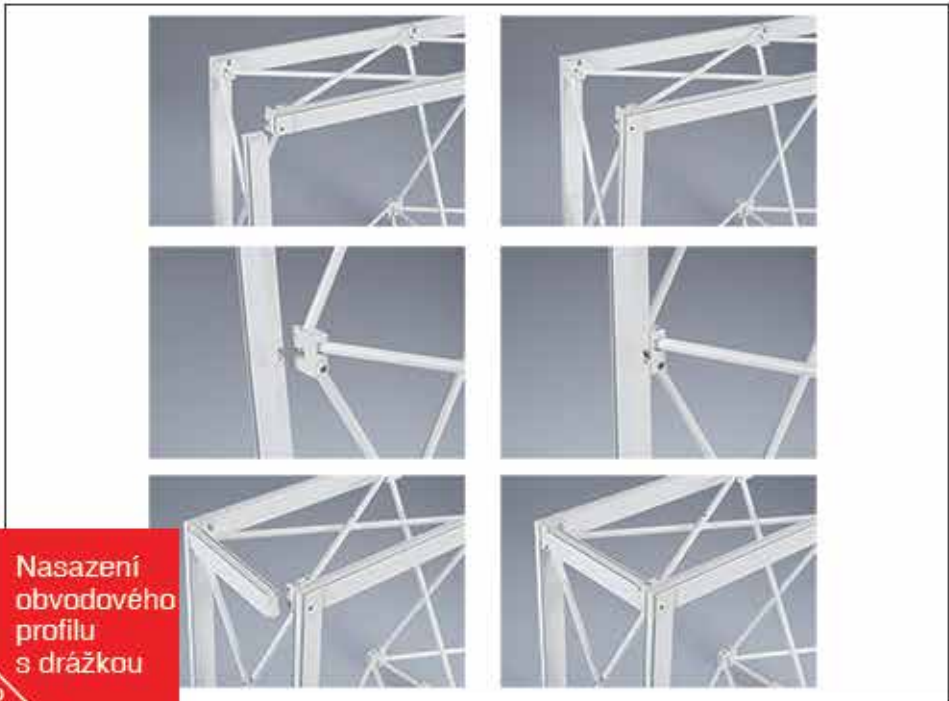

X-RAY stěna

inovativní modulární systém

X-RAY stěna je revoluční POP up systém

Blockout stěna

Textilní blockoutová grafika se silikonovým proužkem je nainstalovaná do profilu s F drážkou. Jedná se o jednoduché řešení s čistým ukončením textilní pop up stěny.

Backlit stěna (prosvětlená)

X RAY stěna má skvělé a jednoduché řešení pro celoplošné nasvícení ze zadu. Jedná se o nejjednodušší systém velko-formátového lightboxu na světě.

Modulární řešení

X RAY stěny jsou modulárním systémem, ze kterého je možné postavit reprezentativní stánek z několika stěn vzájemně propojených jednoduchými konektory.

Nelze uvěřit tolika skvělým řešením, které lze vytvořit s X-Ray systémem.

O stěně X Ray

X RAY stěna má základ v pop up konstrukci a profilovaných lištách s "F" drážkou pro vsunutí textilního banneru s našitým silikonovým proužkem.

Nasazení obvodového profilu s drážkou

1

2

3

4

Příprava a poskládání konstrukce

Instalace textilní grafiky

X-RAY rovná stěna