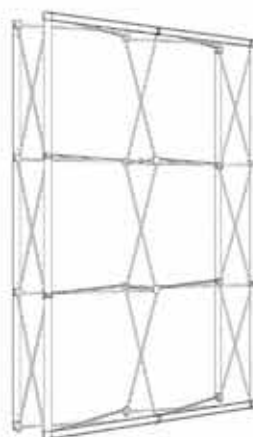

Nelze uvěřit tolika skvělým řešením, které lze vytvořit s X-Ray systémem.

O stěně X Ray

X RAY stěna má základ v pop up konstrukci a profilovaných lištách s "F" drážkou pro vsunutí textilního banneru s našitým silikonovým proužkem.

X-RAY stěna

X-RAY rovná stěna 1x4
77cmx297cm

X-RAY rovná stěna 2x4
150cmx297cm

Nežádанější

X-RAY rovná stěna 3x4
224cmx297cm

Nežádанější

X-RAY rovná stěna 4x4
297cmx297cm

X-RAY rovná stěna 1x3
77cmx224cm

X-RAY rovná stěna 2x3
150cmx224cm

Nežádанější

X-RAY rovná stěna 3x3
224cmx224cm

Nežádанější

X-RAY rovná stěna 4x3
297cmx224cm

X-RAY rovná stěna 1x2
77cmx150cm

X-RAY rovná stěna 2x2
150cmx150cm

X-RAY rovná stěna 3x2
224cmx150cm

X-RAY rovná stěna 4x2
297cmx150cm

X-RAY rovná stěna 3x1
150cmx77cm

X-RAY rovná stěna 3x1
224cmx77cm

Specifikace X-RAY modulů
a jejich rozměry

Jedno dílná lišta

Dvou dílná lišta

Tří dílná lišta

Čtyř dílná lišta