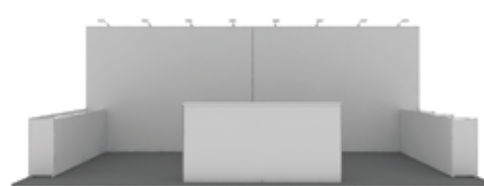

Modulární řešení

X RAY stěny jsou modulárním systémem, ze kterého je možné postavit reprezentativní stánek z několika stěn vzájemně propojených jednoduchými konektory.

Rovný konektor

Spojení stěn z leva do prava s rovným konektorem

4x3 sestava
č.10

3x1 sestava
č.11

4x3 sestava
č.12

8x3 sestava
č.13

8x3 sestava
č.14

6x3 sestava
č.15

8x3 sestava
č.16

8x3 sestava
č. 17