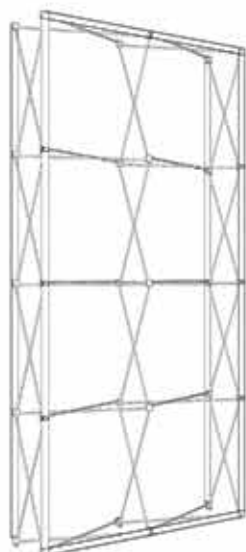

Nelze uvěřit tolika skvělým řešením, které lze vytvořit s X-Ray systémem.

O stěně X Ray

X RAY stěna má základ v pop up konstrukci a profilovaných lištách s "F" drážkou pro vsunutí textilního banneru s našitým silikonovým proužkem.

Nasazení obvodového profilu s drážkou

1

2

3

4

Příprava a poskládání konstrukce

Instalace textilní grafiky

X-RAY rovná stěna

X-RAY stěna

X-RAY rovná stěna 1x4
77cmx297cm

X-RAY rovná stěna 2x4
150cmx297cm

Nežádанější

X-RAY rovná stěna 3x4
224cmx297cm

Nežádанější

X-RAY rovná stěna 4x4
297cmx297cm

X-RAY rovná stěna 1x3
77cmx224cm

X-RAY rovná stěna 2x3
150cmx224cm

Nežádанější

X-RAY rovná stěna 3x3
224cmx224cm

Nežádанější

X-RAY rovná stěna 4x3
297cmx224cm

X-RAY rovná stěna 1x2
77cmx150cm

X-RAY rovná stěna 2x2
150cmx150cm

X-RAY rovná stěna 3x2
224cmx150cm