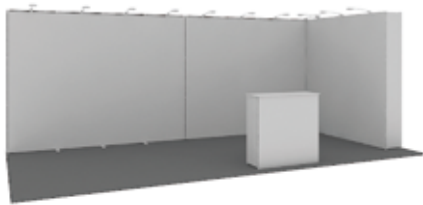

8x3 sestava
č.21

8x3 sestava
č. 19