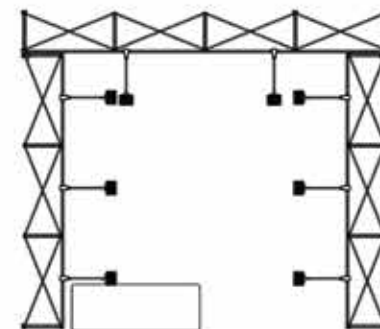

Modulární řešení

X RAY stěny jsou modulárním systémem, ze kterého je možné postavit reprezentativní stánek z několika stěn vzájemně propojených jednoduchými konektory.

Rovný konektor

Spojení stěn z leva do prava s rovným konektorem

Spojení stěn horní se spodní nebo zadní a přední s rovným konektorem

L konektor

Stavba stěny do L nebo přemostění s L konektorem

L konektor vnitřní

Vytvořte T stěnu
s vnitřním L konektorem

3x3 sestava
č. 01

3x3 sestava
č. 02

3x3 sestava
č. 03

3x3 sestava
č. 04

3x3 sestava
č.05

3x3 sestava
č.06

4x3 sestava
č.07

4x3 sestava
č.08

4x3 sestava
č.09