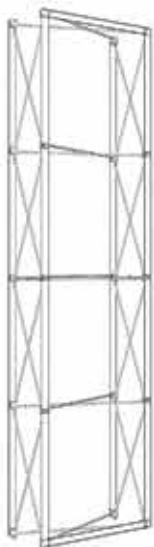

Nasazení obvodového profilu s drážkou

1

2

3

4

Příprava a poskládání konstrukce

Instalace textilní grafiky

X-RAY rovná stěna

X-RAY stěna

X-RAY rovná stěna 1x4
77cmx297cm

X-RAY rovná stěna 2x4
150cmx297cm

Nežádанější

X-RAY rovná stěna 3x4
224cmx297cm

Nežádанější

X-RAY rovná stěna 4x4
297cmx297cm

X-RAY rovná stěna 1x3
77cmx224cm

X-RAY rovná stěna 2x3
150cmx224cm

Nežádанější

X-RAY rovná stěna 3x3
224cmx224cm

Nežádанější

X-RAY rovná stěna 4x3
297cmx224cm

X-RAY rovná stěna 1x2
77cmx150cm

X-RAY rovná stěna 2x2
150cmx150cm

X-RAY rovná stěna 3x2
224cmx150cm

X-RAY rovná stěna 4x2
297cmx150cm

X-RAY rovná stěna 3x1
150cmx77cm

X-RAY rovná stěna 3x1
224cmx77cm

Specifikace X-RAY modulů
a jejich rozměry

Jedno dílná lišta

Dvou dílná lišta

Tří dílná lišta

Čtyř dílná lišta