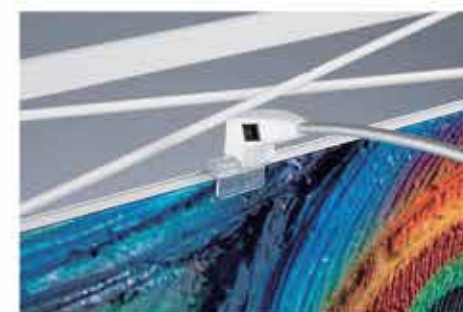

Příslušenství
Konektor pro bodové světlo

Příslušenství
LED bodové světlo