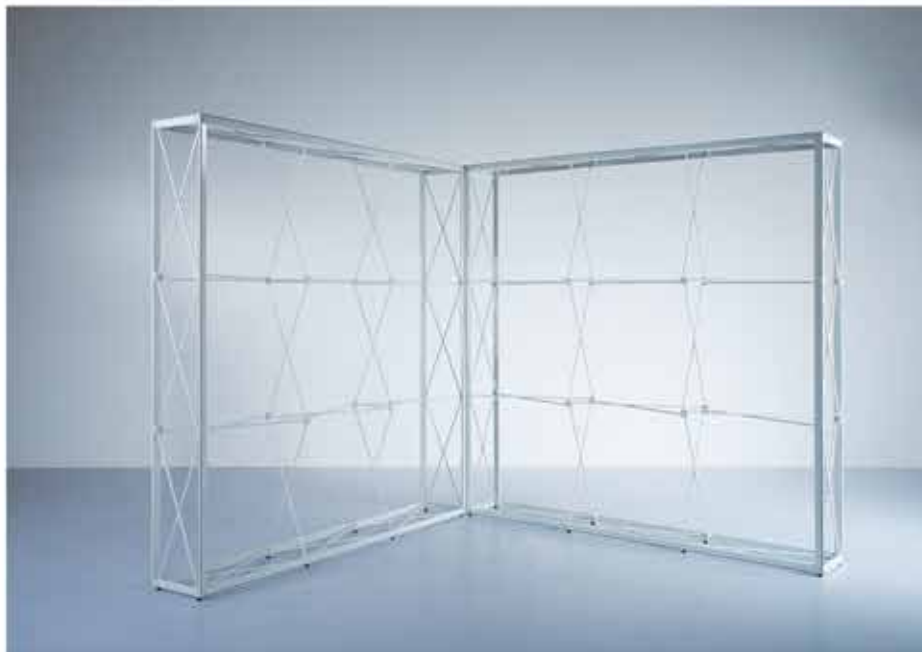

Stavba stěny do L nebo přemostění s L konektorem