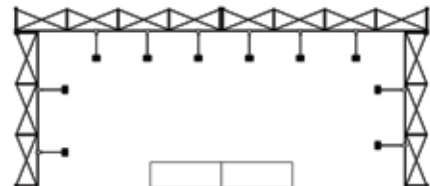

Modulární řešení

X RAY stěny jsou modulárním systémem, ze kterého je možné postavit reprezentativní stánek z několika stěn vzájemně propojených jednoduchými konektory.

Rovný konektor

Spojení stěn z leva do prava s rovným konektorem

3x3 sestava
č. 02

3x3 sestava
č. 03

3x3 sestava
č. 04

3x3 sestava
č.05

3x3 sestava
č.06

4x3 sestava
č.07

4x3 sestava
č.08

4x3 sestava
č.09

4x3 sestava
č.10

3x1 sestava
č.11

4x3 sestava
č.12

8x3 sestava
č.13

8x3 sestava
č.14

6x3 sestava
č.15

8x3 sestava
č.16

8x3 sestava
č. 17

6x3 sestava
č. 18

8x3 sestava
č. 19

8x3 sestava
č. 20

8x3 sestava
č.21

8x1 sestava
č.22

8x1 sestava
č.23

8x3 sestava
č.24

12x3 sestava
č. 25