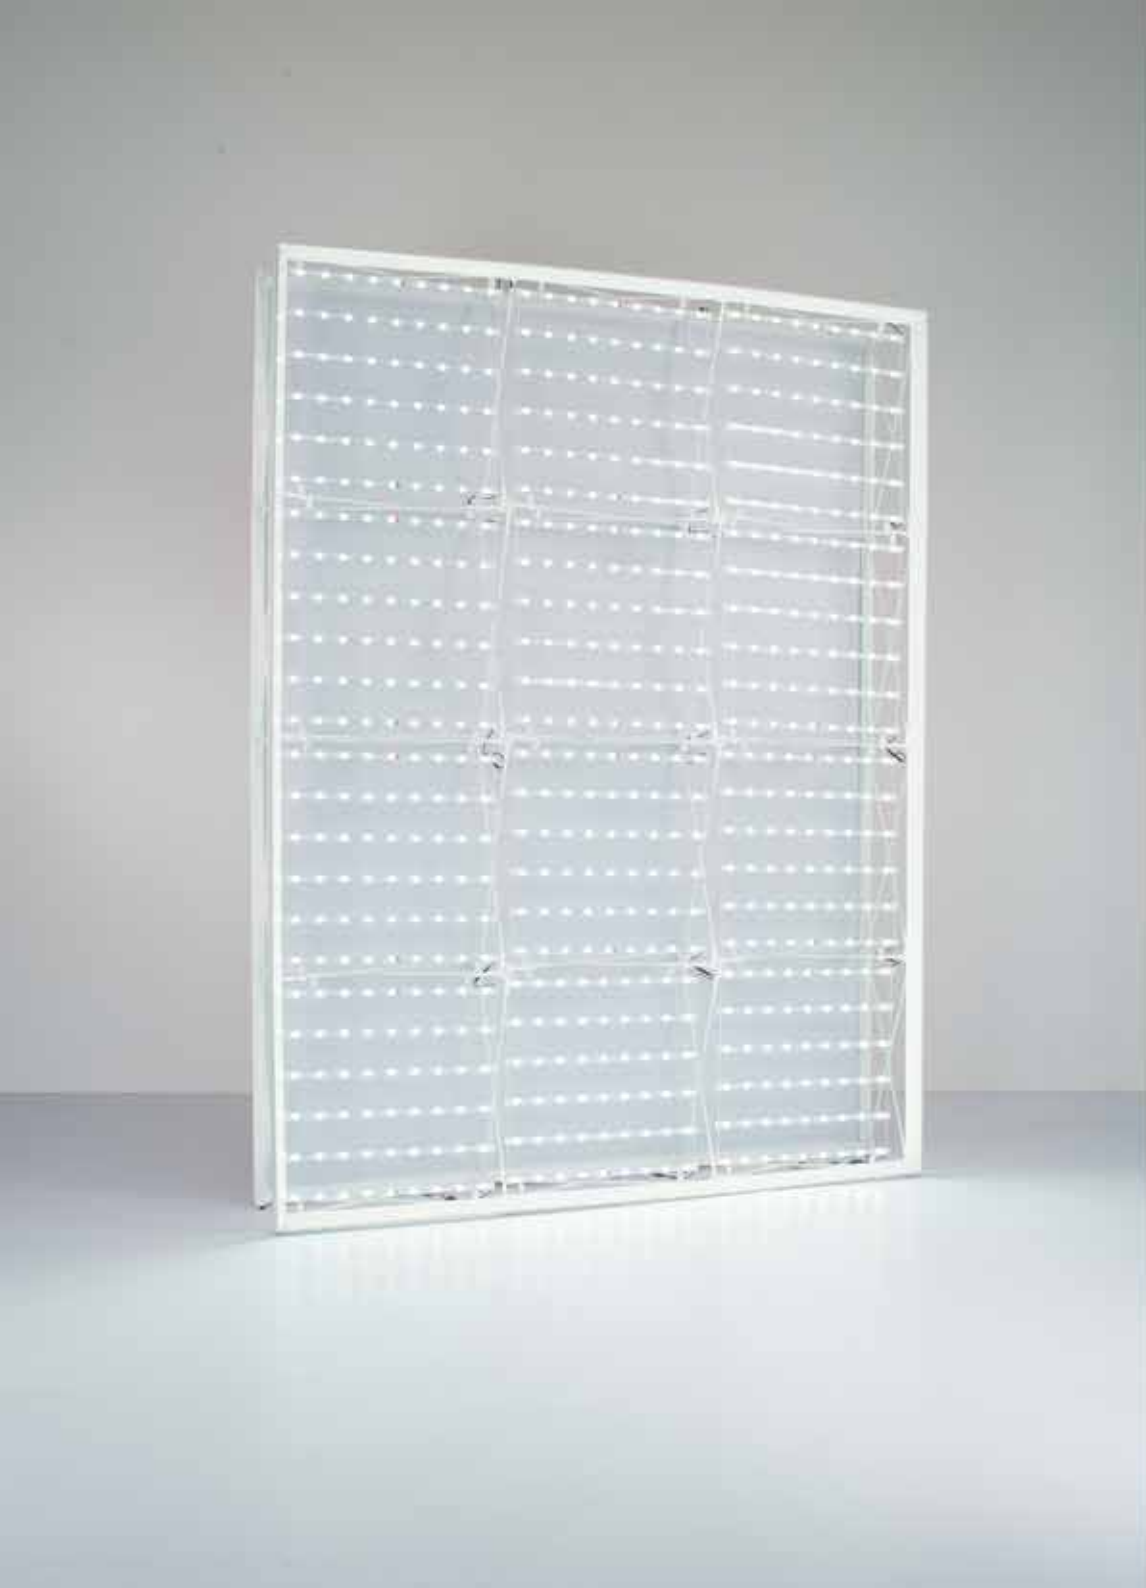

X-RAY stěna

inovativní modulární systém

X-RAY stěna je revoluční POP up systém

Blockout stěna

Textilní blockoutová grafika se silikonovým proužkem je nainstalovaná do profilu s F drážkou. Jedná se o jednoduché řešení s čistým ukončením textilní pop up stěny.

Backlit stěna (prosvětlená)

X RAY stěna má skvělé a jednoduché řešení pro celoplošné nasvícení ze zadu. Jedná se o nejjednodušší systém velko-formátového lightboxu na světě.

Modulární řešení

X RAY stěny jsou modulárním systémem, ze kterého je možné postavit reprezentativní stánek z několika stěn vzájemně propojených jednoduchými konektory.

Nelze uvěřit tolika skvělým řešením, které lze vytvořit s X-Ray systémem.

O stěně X Ray

X RAY stěna má základ v pop up konstrukci a profilovaných lištách s "F" drážkou pro vsunutí textilního banneru s našitým silikonovým proužkem.

100x100x40cm

X-RAY

Backlit

X RAY stěna má skvělé a jednoduché řešení pro celoplošné nasvícení ze zadu. Jedná se o nejjednodušší systém velko-formátového lightboxu na světě.

Sestavení rámu
a lišt k prosvětlení
textili