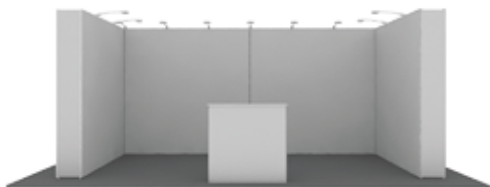

Backlit stěna (prosvětlená)

X RAY stěna má skvělé a jednoduché řešení pro celoplošné nasvícení ze zadu. Jedná se o nejjednodušší systém velko-formátového lightboxu na světě.

Modulární řešení

X RAY stěny jsou modulárním systémem, ze kterého je možné postavit reprezentativní stánek z několika stěn vzájemně propojených jednoduchými konektory.

Nelze uvěřit tolika skvělým řešením, které lze vytvořit s X-Ray systémem.

O stěně X Ray

X RAY stěna má základ v pop up konstrukci a profilovaných lištách s "F" drážkou pro vsunutí textilního banneru s našitým silikonovým proužkem.

Modulární řešení

X RAY stěny jsou modulárním systémem, ze kterého je možné postavit reprezentativní stánek z několika stěn vzájemně propojených jednoduchými konektory.

Rovný konektor

Spojení stěn z leva do prava s rovným konektorem

4x3 sestava
č.10

3x1 sestava
č.11

4x3 sestava
č.12

8x3 sestava
č.13

8x3 sestava
č.14

6x3 sestava
č.15

8x3 sestava
č.16

8x3 sestava
č. 17