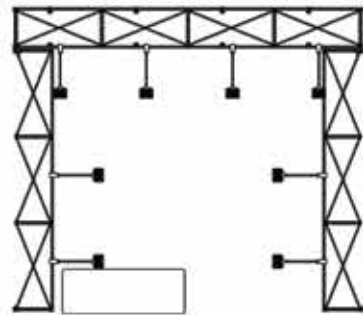

Modulární řešení

X RAY stěny jsou modulárním systémem, ze kterého je možné postavit reprezentativní stánek z několika stěn vzájemně propojených jednoduchými konektory.

Rovný konektor

Spojení stěn z leva do prava s rovným konektorem

Spojení stěn horní se spodní nebo zadní a přední s rovným konektorem

L konektor

Stavba stěny do L nebo přemostění s L konektorem

L konektor vnitřní

Vytvořte T stěnu
s vnitřním L konektorem

3x3 sestava
č. 01

3x3 sestava
č. 02

3x3 sestava
č. 03

3x3 sestava
č. 04

3x3 sestava
č.05

3x3 sestava
č.06

4x3 sestava
č.07

4x3 sestava
č.08

4x3 sestava
č.09

4x3 sestava
č.10

3x1 sestava
č.11

4x3 sestava
č.12

8x3 sestava
č.13

8x3 sestava
č.14

6x3 sestava
č.15

8x3 sestava
č.16

8x3 sestava
č. 17