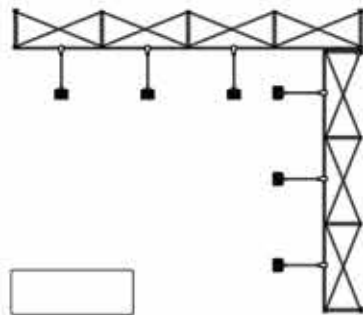

Modulární řešení

X RAY stěny jsou modulárním systémem, ze kterého je možné postavit reprezentativní stánek z několika stěn vzájemně propojených jednoduchými konektory.

Rovný konektor

Spojení stěn z leva do prava s rovným konektorem

Spojení stěn horní se spodní nebo zadní a přední s rovným konektorem

L konektor

Stavba stěny do L nebo přemostění s L konektorem

L konektor vnitřní

Vytvořte T stěnu
s vnitřním L konektorem

3x3 sestava
č. 01

3x3 sestava
č. 02

3x3 sestava
č. 03

3x3 sestava
č. 04

3x3 sestava
č.05

3x3 sestava
č.06

4x3 sestava
č.07

4x3 sestava
č.08

4x3 sestava
č.09

4x3 sestava
č.10

3x1 sestava
č.11

4x3 sestava
č.12

8x3 sestava
č.13

8x3 sestava
č.14

6x3 sestava
č.15

8x3 sestava
č.16

8x3 sestava
č. 17