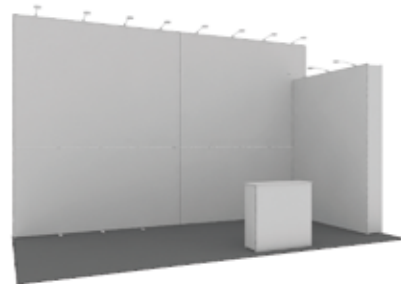

8x3 sestava
č. 20