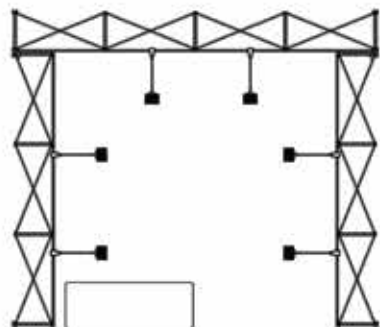

Modulární řešení

X RAY stěny jsou modulárním systémem, ze kterého je možné postavit reprezentativní stánek z několika stěn vzájemně propojených jednoduchými konektory.

Rovný konektor

Spojení stěn z leva do prava s rovným konektorem

Spojení stěn horní se spodní nebo zadní a přední s rovným konektorem

L konektor

Stavba stěny do L nebo přemostění s L konektorem

L konektor vnitřní

Vytvořte T stěnu
s vnitřním L konektorem

3x3 sestava
č. 01

3x3 sestava
č. 02

3x3 sestava
č. 03

3x3 sestava
č. 04

3x3 sestava
č.05

3x3 sestava
č.06

4x3 sestava
č.07

4x3 sestava
č.08

4x3 sestava
č.09