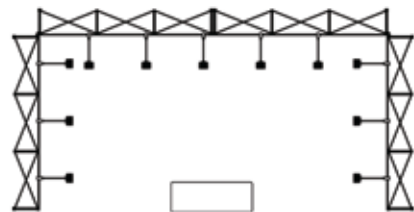

Modulární řešení

X RAY stěny jsou modulárním systémem, ze kterého je možné postavit reprezentativní stánek z několika stěn vzájemně propojených jednoduchými konektory.

Rovný konektor

Spojení stěn z leva do prava s rovným konektorem

3x3 sestava
č. 02

3x3 sestava
č. 03

3x3 sestava
č. 04

3x3 sestava
č.05

3x3 sestava
č.06

4x3 sestava
č.07

4x3 sestava
č.08

4x3 sestava
č.09

4x3 sestava
č.10

3x1 sestava
č.11

4x3 sestava
č.12

8x3 sestava
č.13

8x3 sestava
č.14

6x3 sestava
č.15

8x3 sestava
č.16

8x3 sestava
č. 17

6x3 sestava
č. 18

8x3 sestava
č. 19

8x3 sestava
č. 20

8x3 sestava
č.21

8x1 sestava
č.22

8x1 sestava
č.23

8x3 sestava
č.24

12x3 sestava
č. 25