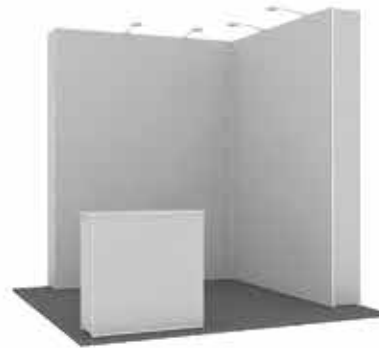

Nelze uvěřit tolika skvělým řešením, které lze vytvořit s X-Ray systémem.

O stěně X Ray

X RAY stěna má základ v pop up konstrukci a profilovaných lištách s "F" drážkou pro vsunutí textilního banneru s našitým silikonovým proužkem.

Modulární řešení

X RAY stěny jsou modulárním systémem, ze kterého je možné postavit reprezentativní stánek z několika stěn vzájemně propojených jednoduchými konektory.

Rovný konektor

Spojení stěn z leva do prava s rovným konektorem

3x3 sestava
č. 02

3x3 sestava
č. 03

3x3 sestava
č. 04

3x3 sestava
č.05

3x3 sestava
č.06

4x3 sestava
č.07

4x3 sestava
č.08

4x3 sestava
č.09