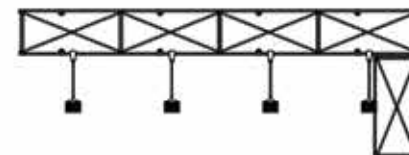

Modulární řešení

X RAY stěny jsou modulárním systémem, ze kterého je možné postavit reprezentativní stánek z několika stěn vzájemně propojených jednoduchými konektory.

Rovný konektor

Spojení stěn z leva do prava s rovným konektorem

Spojení stěn horní se spodní nebo zadní a přední s rovným konektorem

L konektor

Stavba stěny do L nebo přemostění s L konektorem

L konektor vnitřní

Vytvořte T stěnu
s vnitřním L konektorem

3x3 sestava
č. 01

3x3 sestava
č. 02

3x3 sestava
č. 03

3x3 sestava
č. 04

3x3 sestava
č.05

3x3 sestava
č.06

4x3 sestava
č.07

4x3 sestava
č.08

4x3 sestava
č.09

4x3 sestava
č.10

3x1 sestava
č.11

4x3 sestava
č.12

8x3 sestava
č.13

8x3 sestava
č.14

6x3 sestava
č.15

8x3 sestava
č.16

8x3 sestava
č. 17