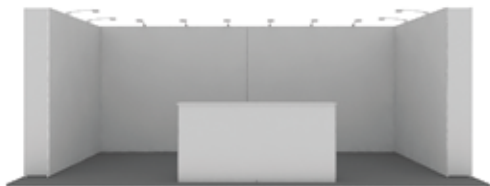

Modulární řešení

X RAY stěny jsou modulárním systémem, ze kterého je možné postavit reprezentativní stánek z několika stěn vzájemně propojených jednoduchými konektory.

Rovný konektor

Spojení stěn z leva do prava s rovným konektorem

4x3 sestava
č.10

3x1 sestava
č.11

4x3 sestava
č.12

8x3 sestava
č.13

8x3 sestava
č.14

6x3 sestava
č.15

8x3 sestava
č.16

8x3 sestava
č. 17