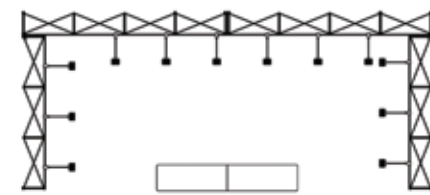

Modulární řešení

X RAY stěny jsou modulárním systémem, ze kterého je možné postavit reprezentativní stánek z několika stěn vzájemně propojených jednoduchými konektory.

Rovný konektor

Spojení stěn z leva do prava s rovným konektorem

3x3 sestava
č. 02

3x3 sestava
č. 03

3x3 sestava
č. 04

3x3 sestava
č.05

3x3 sestava
č.06

4x3 sestava
č.07

4x3 sestava
č.08

4x3 sestava
č.09

4x3 sestava
č.10

3x1 sestava
č.11

4x3 sestava
č.12

8x3 sestava
č.13

8x3 sestava
č.14

6x3 sestava
č.15

8x3 sestava
č.16

8x3 sestava
č. 17

6x3 sestava
č. 18

8x3 sestava
č. 19

8x3 sestava
č. 20

8x3 sestava
č.21

8x1 sestava
č.22

8x1 sestava
č.23

8x3 sestava
č.24

12x3 sestava
č. 25