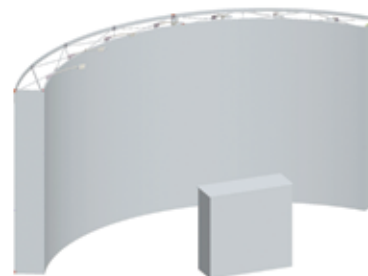

Modulární řešení

X RAY stěny jsou modulárním systémem, ze kterého je možné postavit reprezentativní stánek z několika stěn vzájemně propojených jednoduchými konektory.

Rovný konektor

Spojení stěn z leva do prava s rovným konektorem

6x3 sestava
č. 18

8x3 sestava
č. 19

8x3 sestava
č. 20

8x3 sestava
č.21

8x1 sestava
č.22

8x1 sestava
č.23

8x3 sestava
č.24

12x3 sestava
č. 25

7x3 sestava
č.26

12x3 sestava
č. 27

Spousta sestav a řešení

Můžete snadno tvořit nespočet sestav a řešení s velmi jednoduchým X-RAY systémem.

L konektor

Rovný konektor

L konektor vnitřní

LED osvětlení