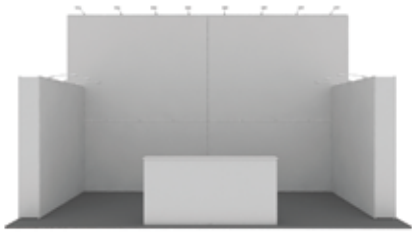

Modulární řešení

X RAY stěny jsou modulárním systémem, ze kterého je možné postavit reprezentativní stánek z několika stěn vzájemně propojených jednoduchými konektory.

Rovný konektor

Spojení stěn z leva do prava s rovným konektorem

4x3 sestava
č.10

3x1 sestava
č.11

4x3 sestava
č.12

8x3 sestava
č.13

8x3 sestava
č.14

6x3 sestava
č.15

8x3 sestava
č.16

8x3 sestava
č. 17

6x3 sestava
č. 18

8x3 sestava
č. 19

8x3 sestava
č. 20

8x3 sestava
č.21

8x1 sestava
č.22

8x1 sestava
č.23

8x3 sestava
č.24

12x3 sestava
č. 25