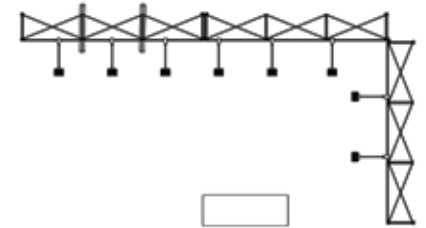

Modulární řešení

X RAY stěny jsou modulárním systémem, ze kterého je možné postavit reprezentativní stánek z několika stěn vzájemně propojených jednoduchými konektory.

Rovný konektor

Spojení stěn z leva do prava s rovným konektorem

3x3 sestava
č. 02

3x3 sestava
č. 03

3x3 sestava
č. 04

3x3 sestava
č.05

3x3 sestava
č.06

4x3 sestava
č.07

4x3 sestava
č.08

4x3 sestava
č.09

4x3 sestava
č.10

3x1 sestava
č.11

4x3 sestava
č.12

8x3 sestava
č.13

8x3 sestava
č.14

6x3 sestava
č.15

8x3 sestava
č.16

8x3 sestava
č. 17

6x3 sestava
č. 18

8x3 sestava
č. 19

8x3 sestava
č. 20

8x3 sestava
č.21

8x1 sestava
č.22

8x1 sestava
č.23

8x3 sestava
č.24

12x3 sestava
č. 25